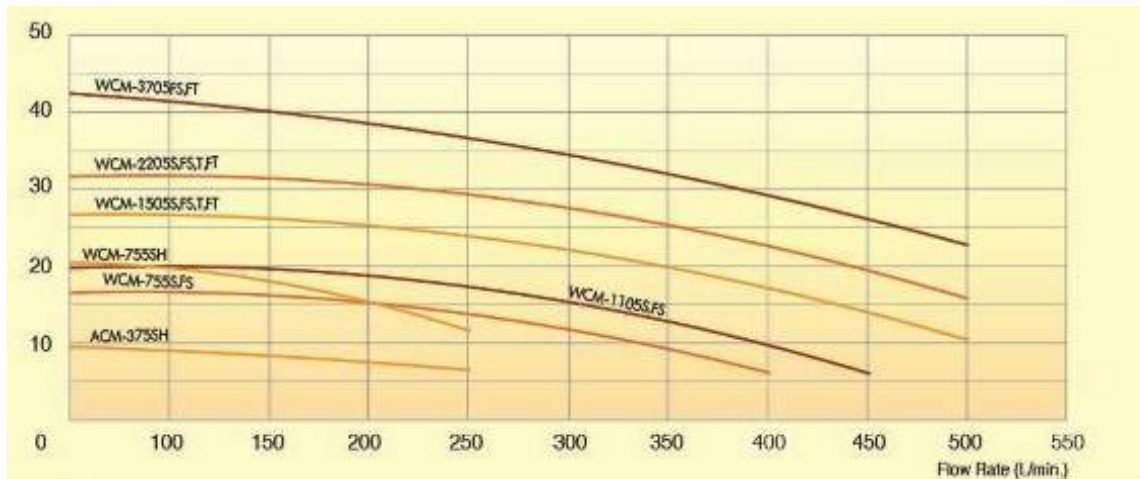

ชุดปั้มน้ำหอยโข่ง มิตซูบิชิ "SUPER PUMP"

ขนาด	2	แรงม้า	ใช้ระบบไฟฟ้า	220V / 3 สาย 2,900 RPM
รุ่น	WCM-1505T,FT	กระแสไฟฟ้า		8.5 แอมป์
ท่อน้ำเข้า	2 นิ้ว	ท่อน้ำออก		2 นิ้ว

WCM-2205FS

รุ่น ระบบไฟฟ้า 220V	ขนาด มอเตอร์	ปริมาณน้ำและความสูงที่ส่ง										
		แรงม้า	ลิตร/นาที	0	100	200	250	300	350	400	450	500
3สาย 8.5 A	2	2,900 RPM	ลบม./ชม.	0	6.00	12.00	15.00	18.00	21.00	24.00	27.00	30.00
WCM-1505T,FT		ความสูงที่ส่ง เมตร	26.40	26.20	25.00	24.00	23.00	21.50	17.40	14.10	10.70	