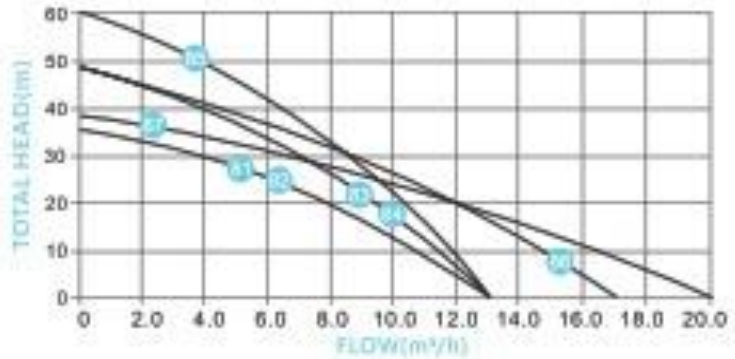

## ชุดปั๊มสำหรับบ่อบาดล ขนาด 4" "HANDURO"

ระบบไฟฟ้ากระแสตรง DC 110V ขนาดมอเตอร์ 1,100W

### TECHNICAL DATA

ITEM	Voltage	Best DC Voltage	Power	Max. Flow	Max. Head	Outlet	Cable	Solar panel	
								open voltage	Power
HD-45C13-36-110-750	110V	110V-150V	750W	13.0m³/h	36m	2"	2m	<200V	≥1000W
HD-45C13-48-72-1100	72V	90V-120V	1100W	13.0m³/h	48m	2"	2m	<150V	≥1500W
HD-45C13-48-110-1100	110V	110V-150V	1100W	13.0m³/h	48m	2"	2m	<200V	≥1500W
HD-45C13-60-110-1500	110V	110V-150V	1500W	13.0m³/h	60m	2"	2m	<200V	≥2000W
HD-45C17-48-110-1500	110V	110V-150V	1500W	17.0m³/h	48m	2"	2m	<200V	≥2000W
HD-45C20-38-110-1500	110V	110V-150V	1500W	20.0m³/h	38m	2"	2m	<200V	≥2000W

รุ่น THREE PHASE 50HZ	MOTOR POWER KW.	ปริมาณน้ำและความสูงที่ส่งได้									
		ลิตร/นาที	0	16	66	83	115	130	155	175	190
HD-45C13-48-110-1100	1,100W	ลบม./ชม.	0	1.00	4.00	5.00	7.00	8.00	9.50	10.50	11.50
410Wอนุกรม จำนวน 3 แผ่น ขนาดกัน 2 ชุด	110V 110-150 V.	ความสูงที่ส่ง เมตร	48	45	40	35	30	25	20	15	10
ขนาดท่อน้ำออก	2"										