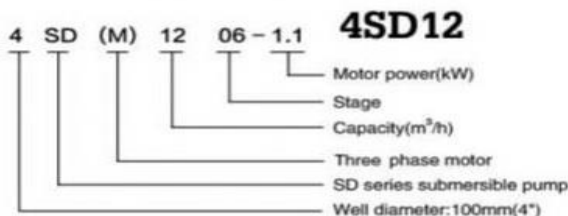

ชุดปั๊มสำหรับบ่อบาดาล ขนาด 4" "HANDURO"

ระบบไฟฟ้ากระแสสลับ AC 220V / 3สาย ขนาดมอเตอร์ 3 แรงม้า (ใบพลาสติกเหนียว)

Motor

Adopted the NEMA standard
 Power:0.75~7.5kW(Three phase)
 Insulation class:B&F
 Maximum well diameter: Φ95mm
 Equip with start control box or digital auto-contorl box
 Protection grade:IP 68
 Highest temperature of liquid:35℃

รุ่น THREE PHASE 220V-240V 50HZ	MOTOR POWER		ปริมาณน้ำและความสูงที่ส่งได้										
			ลิตร/นาที	0	30	60	90	120	150	180	210	240	270
	KW.	HP	ลบม./ชม.	0	1.80	3.60	5.40	7.20	9.00	10.80	12.60	14.40	16.20
4 SD12/12 -3 HP	2.20	3.00	ความสูงที่ส่ง เมตร	72	68	63	58	54	49	44	37	28	16
ขนาดท่อน้ำออก 2"													