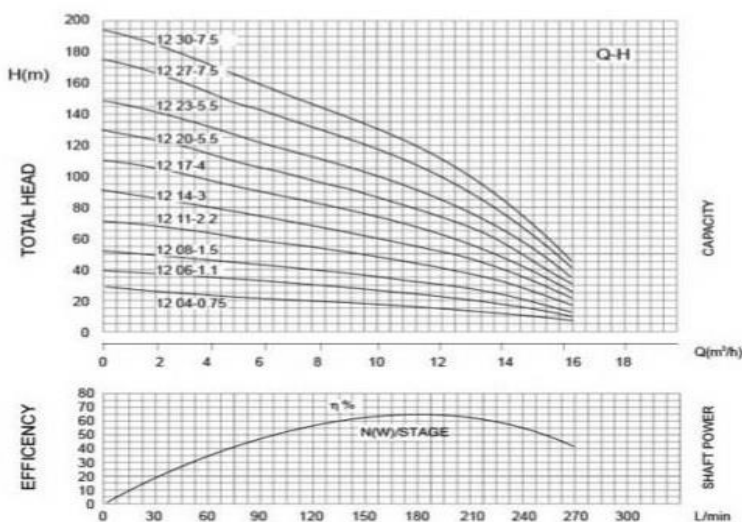

ชุดปั๊มสำหรับบ่อบาดาล ขนาด 4" "HANDURO"

ระบบไฟฟ้ากระแสสลับ AC 220V / 3สาย ขนาดมอเตอร์ 3 แรงม้า (ใบพลาสติกเหนียว)

Motor

Adopted the NEMA standard
 Power:0.75~7.5kW(Three phase)
 Insulation class:B&F
 Maximum well diameter: Φ95mm
 Equip with start control box or digital auto-contorl box
 Protection grade:IP 68
 Highest temperature of liquid:35℃

รุ่น THREE PHASE 220V-240V 50HZ	MOTOR POWER		ปริมาณน้ำและความสูงที่ส่งได้										
			ลิตร/นาที	0	30	60	90	120	150	180	210	240	270
	KW.	HP	ลบม./ชม.	0	1.80	3.60	5.40	7.20	9.00	10.80	12.60	14.40	16.20
4 SD12/12 -3 HP	2.20	3.00	ความสูงที่ส่ง เมตร	72	68	63	58	54	49	44	37	28	16
ขนาดท่อน้ำออก 2"													