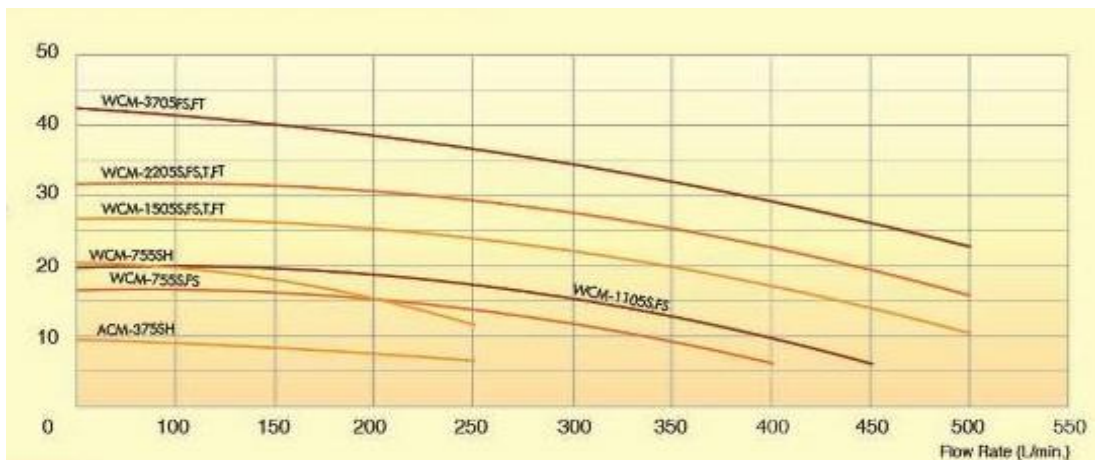

## ชุดปั้มน้ำหอยโข่ง มิตซูบิชิ "SUPER PUMP"

ขนาด	3	แรงม้า	ใช้ระบบไฟฟ้า	220V / 3 สาย 2,900 RPM
รุ่น	WCM-2205T,FT	กระแสไฟฟ้า	10.0	แอมป์
ท่อน้ำเข้า	2 นิ้ว	ท่อน้ำออก	2	นิ้ว

WCM-2205FS

รุ่น ระบบไฟฟ้า 220V 3สาย 10.0 A 2,900 RPM	ขนาด มอเตอร์	ปริมาณน้ำและความสูงที่ส่ง									
		แรงม้า	ลิตร/นาที	0	100	200	250	300	350	400	450
WCM-2205T,FT	3	ความสูงที่ส่ง เมตร	32.20	32.10	30.70	29.70	28.00	26.20	22.00	21.30	15.50
		ลบบม./ชม.	0	6.00	12.00	15.00	18.00	21.00	24.00	27.00	30.00