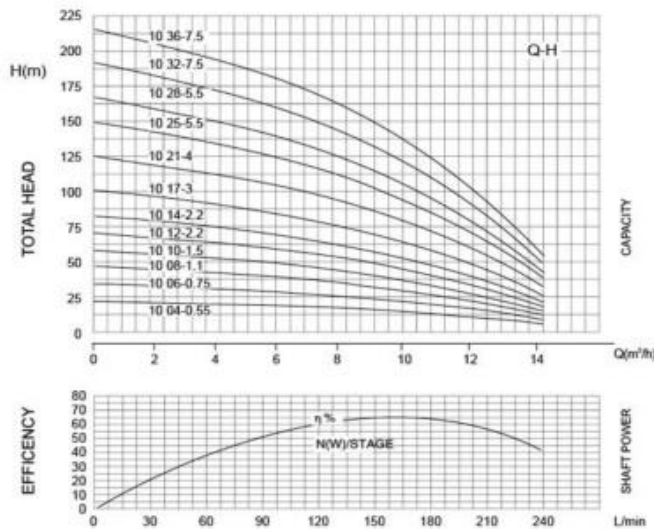

ชุดปั๊มสำหรับบ่อน้ำบาดาล ขนาด 4" "HANDURO"

ระบบไฟฟ้ากระแสสลับ AC 220V / 3สาย ขนาดมอเตอร์ 2 แรงม้า (ใบพลาสติกเหนียว)

Motor

Adopted the NEMA standard
 Power:0.55-7.5kW(Three phase)
 Insulation class:B&F
 Maximum well diameter:Φ95mm
 Equip with start control box or digital auto-control box

Protection grade:IP 68
 Highest temperature of liquid:35°C

รุ่น THREE PHASE 220V-240V 50HZ	MOTOR POWER KW. HP		ปริมาณน้ำและความสูงที่ส่งได้										
			ลิตร/นาที	0	30	60	90	120	150	180	210	240	
4SD10 10-1.5	1.50	2.00	ลบม./ชม.	0	1.80	3.60	5.40	7.20	9.00	10.80	12.60	14.40	
			ความสูงที่ส่ง เมตร	60	57	54	51	47	41	34	25	14	
ขนาดท่อน้ำออก 1-1/2"													