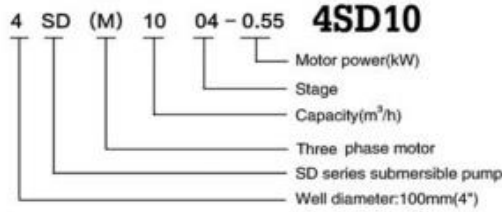

ชุดปั๊มสำหรับบ่อน้ำบาดาล ขนาด 4" "HANDURO"

ระบบไฟฟ้ากระแสสลับ AC 220V / 3สาย ขนาดมอเตอร์ 2 แรงม้า (ใบพลาสติกเหนียว)

Motor

Adopted the NEMA standard
 Power:0.55-7.5kW(Three phase)
 Insulation class:B&F
 Maximum well diameter:Φ95mm
 Equip with start control box or digital auto-control box

Protection grade:IP 68
 Highest temperature of liquid:35°C

รุ่น THREE PHASE 220V-240V 50HZ	MOTOR POWER KW. HP		ปริมาณน้ำและความสูงที่ส่งได้										
			ลิตร/นาที	0	30	60	90	120	150	180	210	240	
4SD10 10-1.5	1.50	2.00	ลบม./ชม.	0	1.80	3.60	5.40	7.20	9.00	10.80	12.60	14.40	
			ความสูงที่ส่ง เมตร	60	57	54	51	47	41	34	25	14	
ขนาดท่อน้ำออก 1-1/2"													