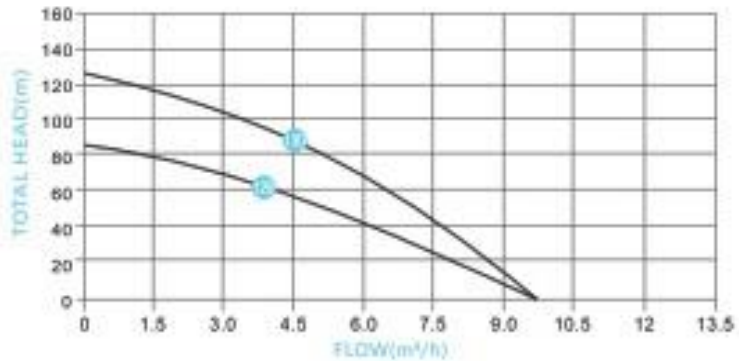

## ชุดปั๊มสำหรับบ่อบาดาล ขนาด 4" "HANDURO"

ระบบไฟฟ้ากระแสตรง และกระแสสลับ AC-220 / DC -200V ขนาดมอเตอร์ 1,500W (2 แรงม้า)

### TECHNICAL DATA

ITEM	Voltage	Best DC Voltage	Power	Max. Flow	Max. Head	Outlet	Cable	Solar panel	
								open voltage	Power
HD-45C6-175-220-2200-A/D	180V-240V	80V-400V	2200W	6m³/h	175m	2"	2m	<420V	≥3000W
HD-45C9.5-85-110-1500-A/D	110V-240V	80V-400V	1500W	9.5m³/h	85m	2"	2m	<420V	≥2000W
HD-45C9.5-125-220-2200-A/D	180V-240V	80V-400V	2200W	9.5m³/h	125m	2"	2m	<420V	≥3000W
HD-45C13-60-110-1500-A/D	110V-240V	80V-400V	1500W	13m³/h	60m	2"	2m	<420V	≥2000W
HD-45C13-110-220-2200-A/D	180V-240V	80V-400V	2200W	13m³/h	110m	2"	2m	<420V	≥3000W

รุ่น THREE PHASE 50HZ	MOTOR POWER	ปริมาณน้ำและความสูงที่ส่งได้									
	KW.	ลิตร/นาที	0	30	60	90	110	125	140	160	175
HD-4SC15-70-200-1500	1500W	ลบม./ชม.	0	2.00	3.50	5.50	6.50	7.50	8.50	9.50	10.50
410Wอนุกรม จำนวน 8 แผ่น	DC 80-400 V.	ความสูงที่ส่ง	70	65	60	55	50	45	40	35	30
	AC 110-240 V.	เมตร									
ขนาดท่อน้ำออก	2"										