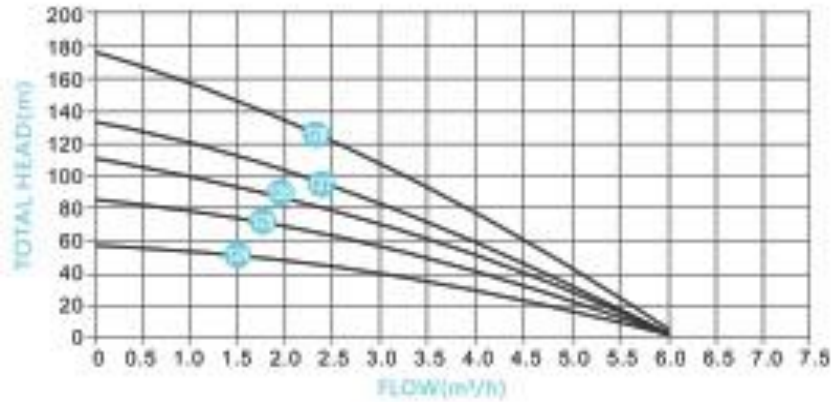

ชุดปั๊มสำหรับบ่อบาดาล ขนาด 4" "HANDURO"

ระบบไฟฟ้ากระแสตรง และกระแสสลับ AC-220 / DC -110V ขนาดมอเตอร์ 750W (1 แรงม้า)

TECHNICAL DATA

ITEM	AC Voltage	DC Voltage	Power	Max. Flow	Max. Head	Outlet	Cable	Solar panel	
								open voltage	Power
HD-4SC6-56-72-750-A/D	110V-240V	80V-400V	750W	6m³/h	56m	2"	2m	<420V	≥1000W
HD-4SC6-84-110-1100-A/D	110V-240V	80V-400V	1100W	6m³/h	84m	2"	2m	<420V	≥1500W
HD-4SC6-112-110-1300-A/D	110V-240V	80V-400V	1300W	6m³/h	112m	2"	2m	<420V	≥1800W

รุ่น THREE PHASE 50HZ	MOTOR POWER KW.	ปริมาณน้ำและความสูงที่ส่งได้									
		ลิตร/นาที	0	40	55	60	75	85	100	125	135
HD-4SC10-46-110-750	750W	ลบม./ชม.	0	2.50	3.50	3.80	4.50	5.00	6.00	7.50	8.00
410Wอนุกรม จำนวน 4 แผ่น	DC 80-400 V.	ความสูงที่ส่ง เมตร	46	40	35	30	25	20	15	10	5
	AC 110-240 V.										
ขนาดท่อน้ำออก	2"										