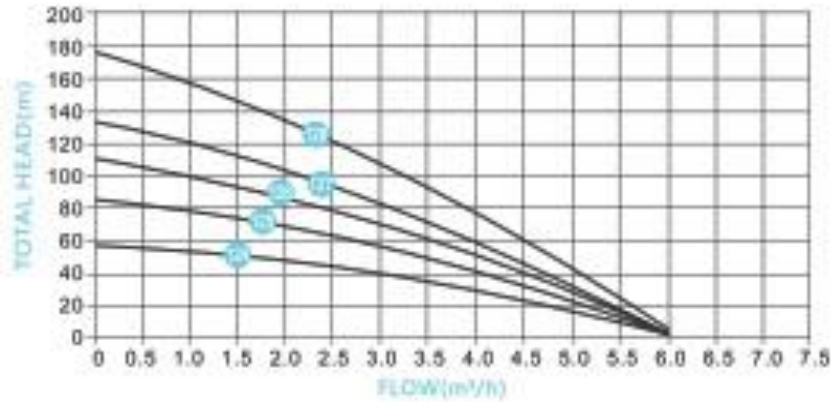

ชุดปั๊มสำหรับบ่อบาดาล ขนาด 4" "HANDURO"

ระบบไฟฟ้ากระแสตรง และกระแสลับ AC-220 / DC -150V ขนาดมอเตอร์ 1,100W (1.5 แรงม้า)

TECHNICAL DATA

ITEM	AC Voltage	DC Voltage	Power	Max. Flow	Max. Head	Outlet	Cable	Solar panel	
								open voltage	Power
① HD-4SC6-56-72-750-A/D	110V-240V	80V-400V	750W	6m³/h	56m	2"	2m	<420V	≥1000W
② HD-4SC6-84-110-1100-A/D	110V-240V	80V-400V	1100W	6m³/h	84m	2"	2m	<420V	≥1500W
③ HD-4SC6-112-110-1300-A/D	110V-240V	80V-400V	1300W	6m³/h	112m	2"	2m	<420V	≥1800W

รุ่น THREE PHASE 50HZ	MOTOR POWER KW.	ปริมาณน้ำและความสูงที่ส่งได้									
		ลิตร/นาที	0	75	85	105	140	160	175	190	200
HD-4SC15-60-150-1100	1100W	ลบม./ชม.	0	4.50	5.50	6.50	8.50	9.50	10.50	11.50	12.00
410Wอนุกรม จำนวน 6 แผ่น	DC 80-400 V.	ความสูงที่ส่ง เมตร	60	55	50	45	40	35	30	25	20
	AC 110-240 V.										
ขนาดท่อน้ำออก	2"										